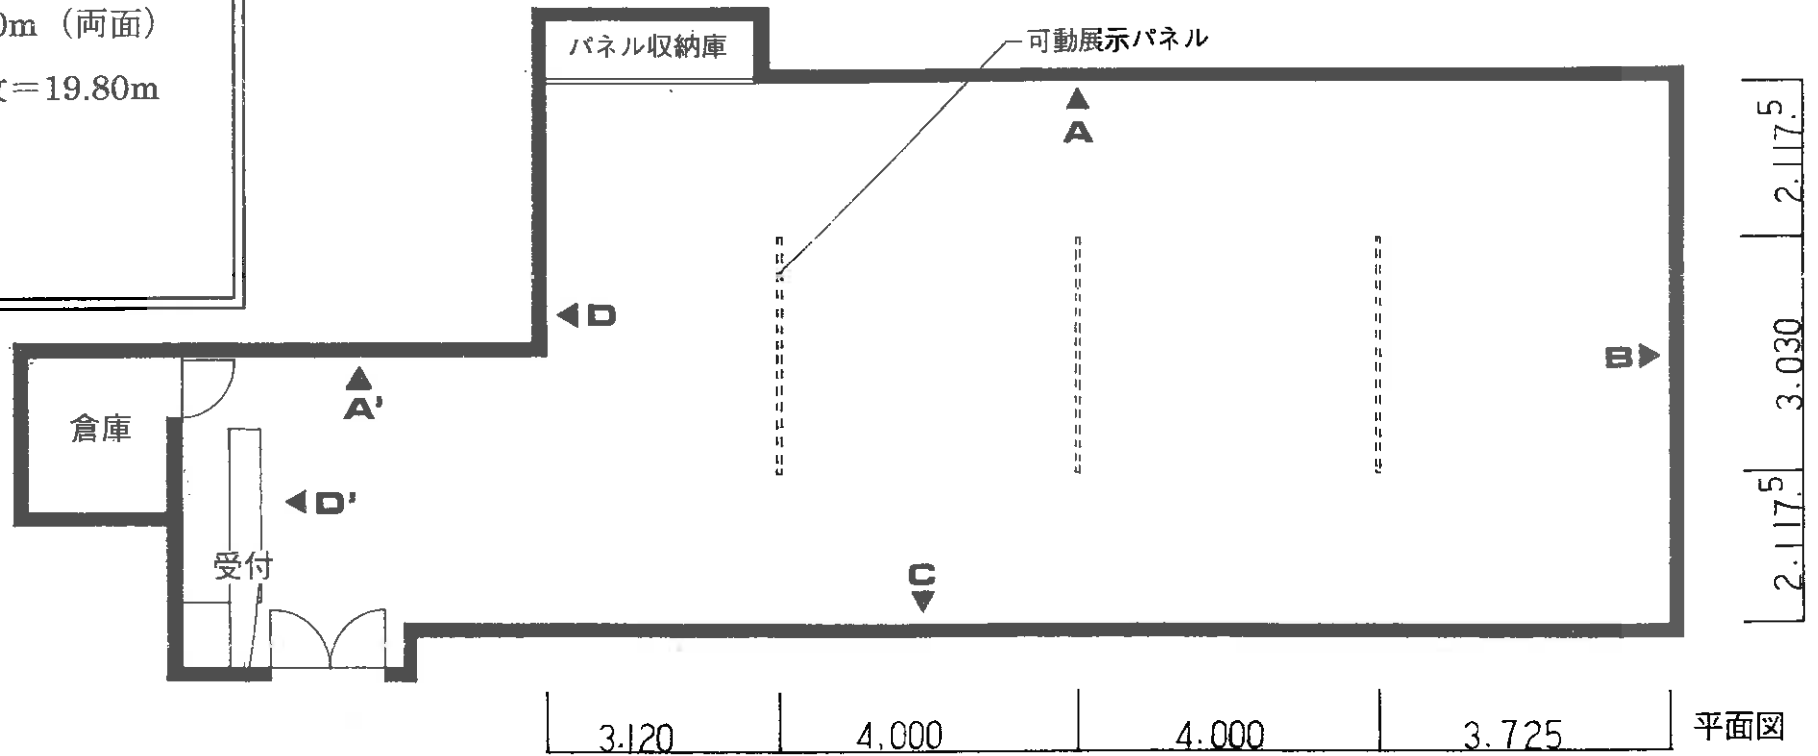

催事	
開催日	年 月 日 ~ 年 月 日

ギャラリー 有効展示壁面	
【壁面延長】	【可動パネル延長】
A 13.85m	1枚 2.20m (両面)
B 7.00m	2.20×9枚=19.80m
C 15.15m	
D 3.70m	
<u>A' 3.20m</u>	【壁面高さ】
計 42.90m	3.60m

横浜市泉区民文化センター
 ギャラリー平面図・天井伏図 S=1:100