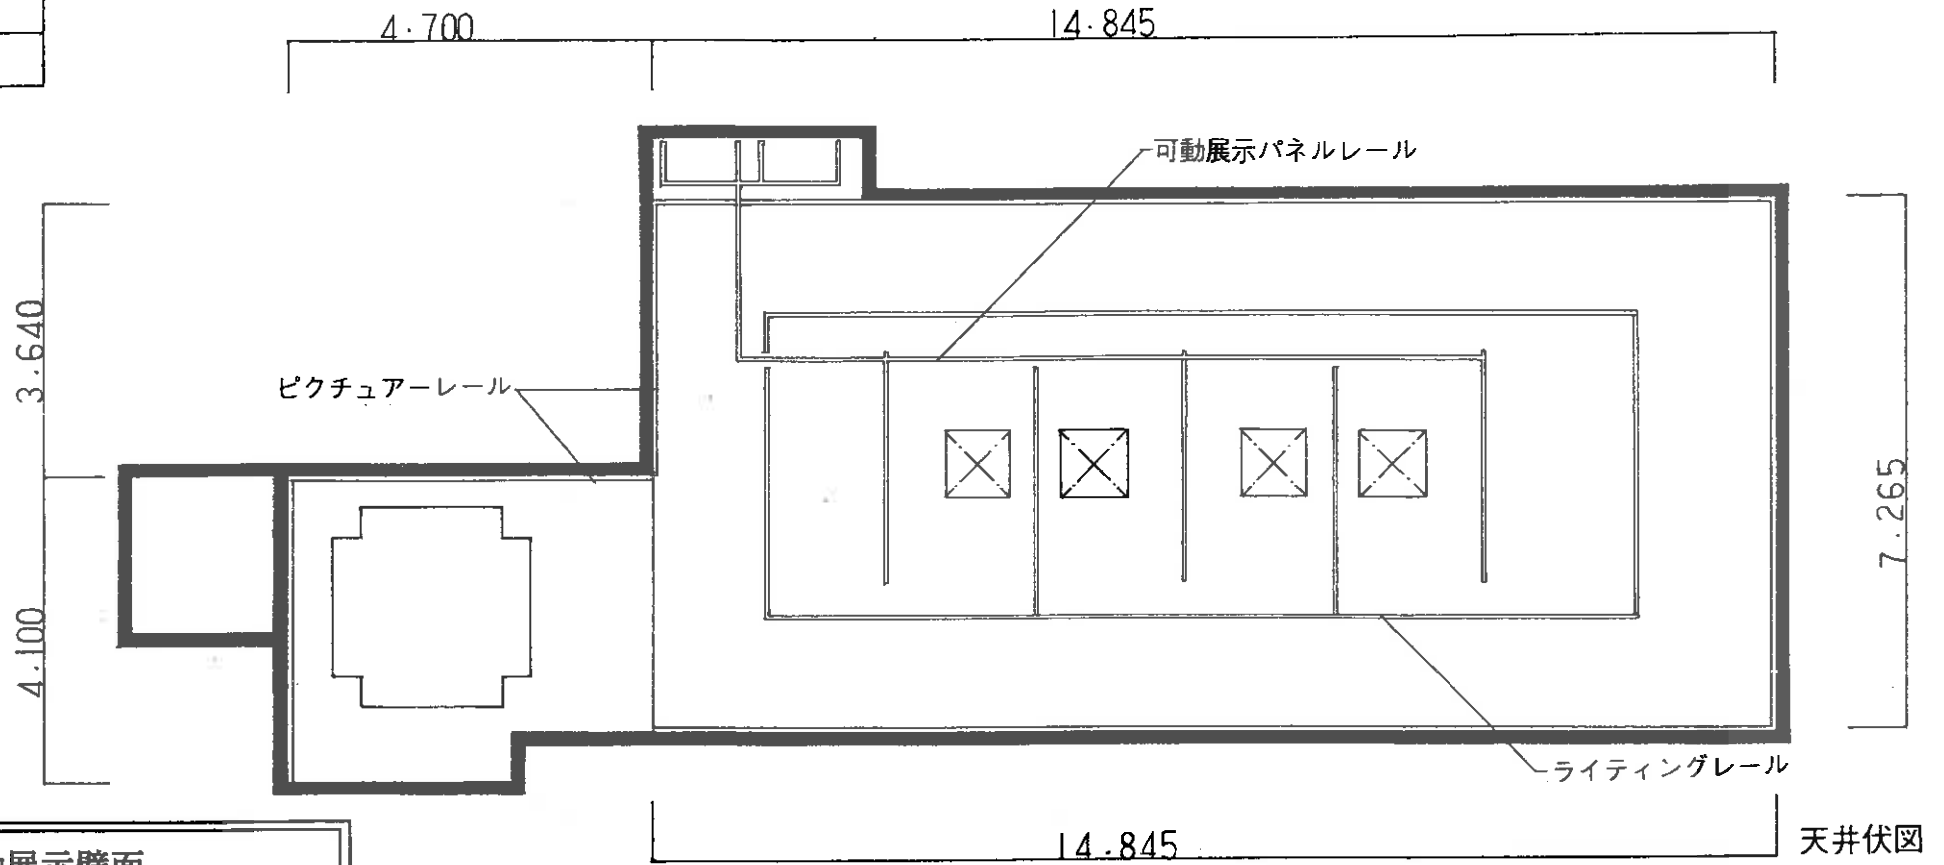

催事	
開催日	年 月 日 ~ 年 月 日

ギャラリー 有効展示壁面	
【壁面延長】	【可動パネル延長】
A 13.85m	1枚 2.20m (両面)
B 7.00m	2.20×9枚=19.80m
C 15.15m	
D 3.70m	
<u>A' 3.20m</u>	【壁面高さ】
計 42.90m	3.60m

横浜市泉区民文化センター
 ギャラリー平面図・天井伏図 S=1:100