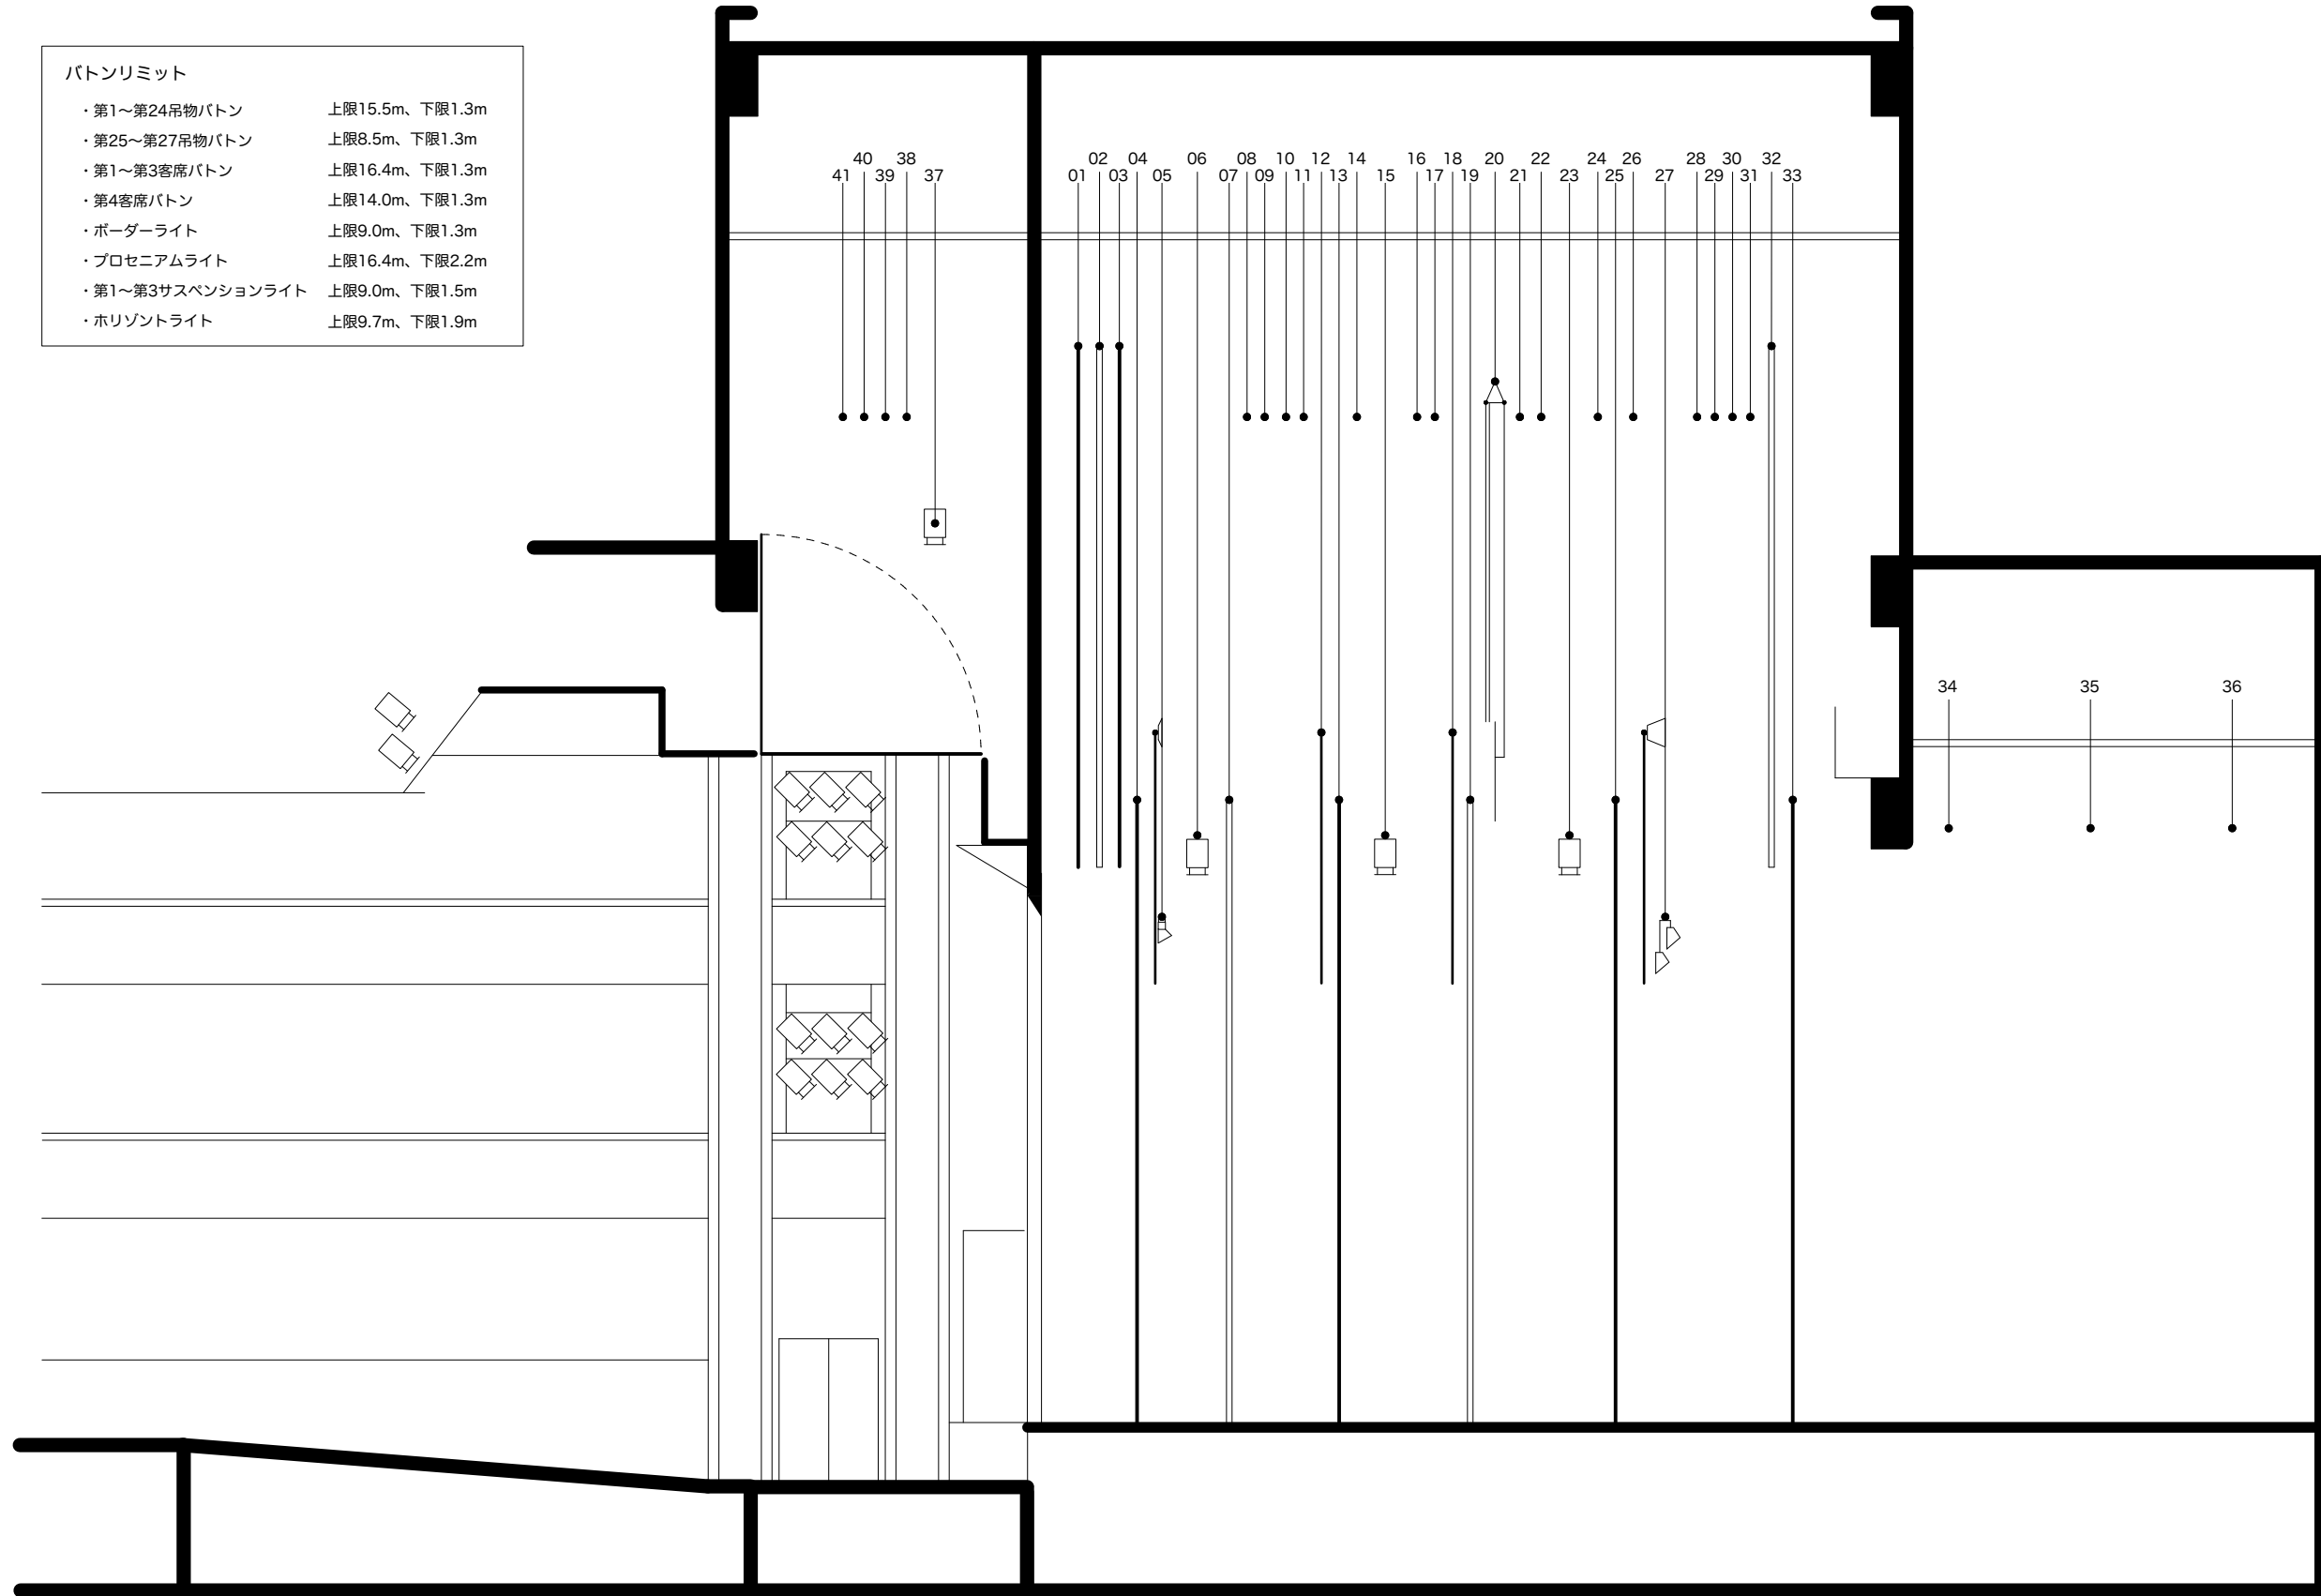

バトンリミット	
・第1～第24吊物バトン	上限15.5m、下限1.3m
・第25～第27吊物バトン	上限8.5m、下限1.3m
・第1～第3客席バトン	上限16.4m、下限1.3m
・第4客席バトン	上限14.0m、下限1.3m
・ボーダーライト	上限9.0m、下限1.3m
・プロセニアムライト	上限16.4m、下限2.2m
・第1～第3サスペンションライト	上限9.0m、下限1.5m
・ホリゾントライト	上限9.7m、下限1.9m

No	バトン名称表
01	緞帳
02	中割緞帳
03	暗転幕
04	第1吊物バトン / 袖幕(1)
05	ボーダーライト / 一文字幕(1)
06	第1サスペンションライト
07	第2吊物バトン / 中割幕(1)
08	第3吊物バトン
09	第4吊物バトン
10	第5吊物バトン
11	第6吊物バトン
12	第7吊物バトン / 一文字幕(2)
13	第8吊物バトン / 袖幕(2)
14	第9吊物バトン
15	第2サスペンションライト
16	第10吊物バトン
17	第11吊物バトン
18	第12吊物バトン / 一文字幕(3)
19	第13吊物バトン / 中割幕(2)
20	スクリーン
21	第14吊物バトン
22	第15吊物バトン
23	第3サスペンションライト
24	第16吊物バトン
25	第17吊物バトン / 袖幕(3)
26	第18吊物バトン
27	ホリゾントライト / 一文字幕(4)
28	第19吊物バトン
29	第20吊物バトン
30	第21吊物バトン
31	第22吊物バトン
32	第23吊物バトン / 引割バック幕
33	第24吊物バトン / ホリゾン幕
34	第25吊物バトン
35	第26吊物バトン
36	第27吊物バトン
37	プロセニアムサスペンションライト
38	第1客席バトン
39	第2客席バトン
40	第3客席バトン
41	第4客席バトン