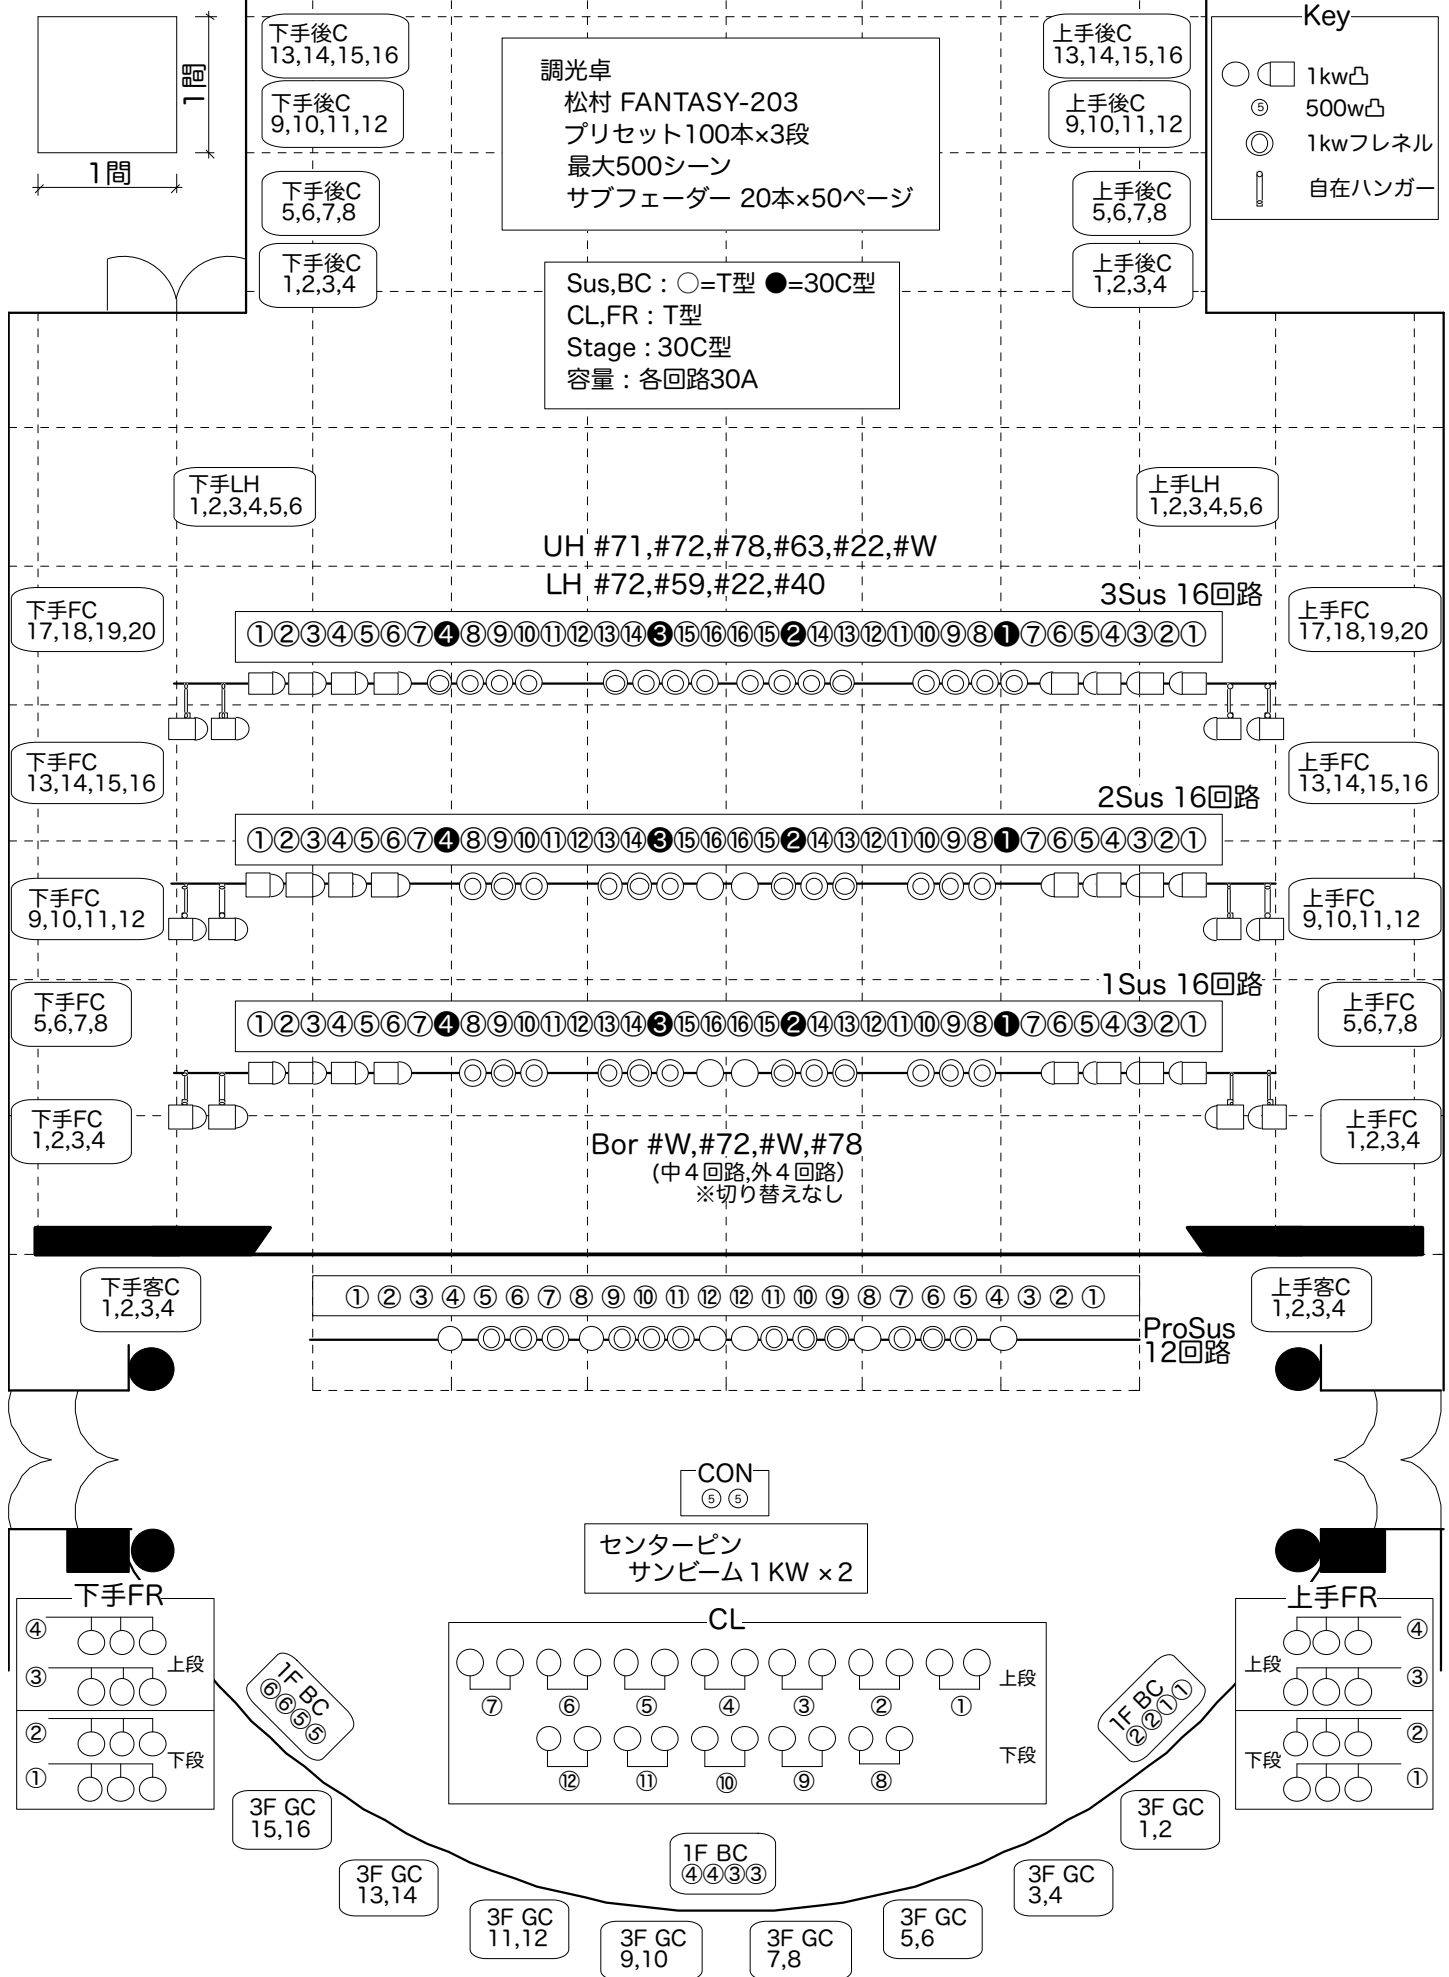

# 泉区民文化センター テアトルフォンテ 照明基本仕込み図

※3F GCはT型各4口+奇数回路のみ30C型各1口