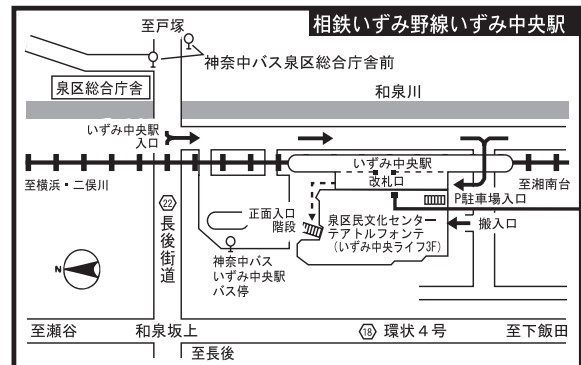

ご自宅でお好きな絵を描き、7月29日から8月2日の展示期間中にギャラリーにお持ちください。テアトルフォンテスタッフのサポートのもと、みなさまの手で貼っていただきます。また、同期間中はギャラリー内にお絵かきコーナーを用意しますので、当日その場で絵を描き、展示にご参加いただくこともできます。

大人も子どもも一緒に、自由な発想で楽しく制作してください。
みなさまのご参加をお待ちしています。

※作品は返却いたしません。予めご了承ください。

交通のご案内

- 電車ご利用の場合
相鉄いずみ野線「いずみ中央」駅下車
(横浜駅から約24分、湘南台駅から約5分)
- バスご利用の場合
神奈中バス「泉区総合庁舎前」下車
(戸塚バスセンターから約25分、長後駅から約10分)
- お車ご利用の場合
いずみ中央ライフ駐車場(有料)をご利用ください。

エレベーターご利用の方は、インターホンを押して下さい。

横浜市泉区民文化センター テアトルフォンテ

(指定管理者 神奈川共立・共立・山武 共同事業体)