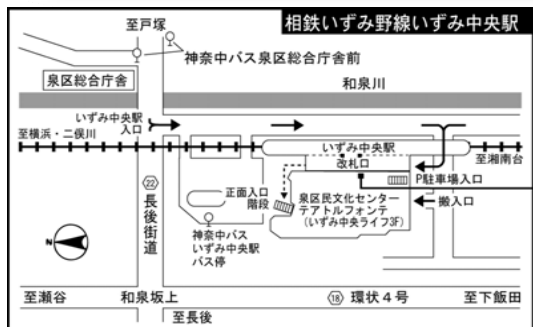

地蔵原の水辺は、泉区民の憩いの場所。四季折々の表情を見せる公園に集まる、個性豊かな住人たち。この街とともに生きる人情喜劇ミュージカル。観ればきっとあなたも元気になります!

演出 濱田重行 脚本 相馬杜宇
音楽 黒田雄治 振付 カネコキヨミ
出演 公募による一般市民
料金 一般 1,500円 全席自由

チケット
好評発売中!

フォンテチケット 1,200円(フォンテ窓口のみ)
学生特割 1,000円(フォンテ窓口のみ)

フォンテッショ セレクション

バンドネオン ～早川 純 情熱の響き～

2月27日(月)14:00 開演(13:30開場)
テアトルフォンテ スクエア(ロビー)

出演 早川純(バンドネオン)
曲目 リベルタンゴ 他
料金 500円

チケット
好評発売中!

フォンテチケット 400円(フォンテ窓口のみ)
定員 100名・全席自由

テアトルフォンテ アートマネジメント講座

公共文化施設の意義とアートマネジャー

2月15日(水)18:00～20:00

テアトルフォンテ ホール

講師 高萩宏(東京芸術劇場 副館長)

劇場運営の実際と、求められる機能に視点を置き、アートマネジメントの第一人者、高萩氏を迎え、地域とテアトルフォンテの未来像を描き出します。

受講料 1,000円 フォンテ割引 900円

申込受付
1月11日開始!

☆フォンテチケット:泉区民、18歳以下・65歳以上、障害者の方を対象とした割引制度(お一人様2枚まで)。フォンテ窓口のみ取り扱い。購入時に、住所・年齢を確認できるものをご提示ください。公演によっては、フォンテチケットより割安の学生特割や子ども料金を設定しています。フォンテチケットとの併用サービスはございません。

これからの主催・共催事業

●2012年3月2日(金)・3日(土)

平成23年度テアトルフォンテ・azbil芸術文化活動支援制度 対象事業
TSURI ONNA (つりおんな)

ダンス×人形浄瑠璃×音楽が織りなす、魅惑のエンターテインメント!

【演出・振付】篠原 藍

【出演】西川古柳(八王子車人形五代目) 他

2日(金) 公開ゲネプロ※ 19:30開演(開場は30分前)
(料金) 一般 2,000円 横浜市民・学生・60歳以上の方 1,500円
3日(土) 本公演 13:30開演(開場は30分前)

(料金) 一般 3,000円 横浜市民・学生・60歳以上の方 2,500円
※ゲネプロ:公演前に本番と全く同じ条件で行う「通し稽古」のこと。内容は本公演と同じ。

●3月7日(水)～13日(火) イズミ・アーツ・オフィス協力

アール・ブリュット・2012展 ～震災復興応援・熱きところ～
入場無料

●3月18日(日)13:00～15:30

ふおんて寄席 2012

【出演】三笑亭夢之助、三遊亭遊吉、三笑亭夢吉、宮田 陽・昇 他

【料金】 一般 2,800円 フォンテチケット 2,500円

1月18日
発売予定

エレベーターご利用の方は、インタホンを押して下さい。

交通のご案内

鉄道ご利用の場合

相鉄いずみ野線「いずみ中央」駅下車(横浜から約24分、湘南台から約5分)

バスご利用の場合

神奈中バス「泉区総合庁舎前」下車
(戸塚バスセンターから約25分、小田急線長後駅から約10分)

お車ご利用の場合

長後街道の「いずみ中央駅入口」交差点を曲がって、
「いずみ中央ライフ」の駐車場をご利用ください(有料)

開館時間 9:00～22:00(受付は21:00まで)

年末年始休館日 :2011年12月29日(木)～1月3日(火)
1月の施設点検日(休館日):17日(火)

横浜市泉区民文化センターテアトルフォンテ

指定管理者 神奈川共立・山武 共同事業体

〒245-0016 横浜市泉区和泉町3511-9

TEL 045-805-4000 FAX 045-805-4100

ウェブサイト <http://www.theatre-fonte.com>

横浜市泉区民文化センター
テアトルフォンテ

催し物ご案内

EVENT GUIDE

2012.1
January