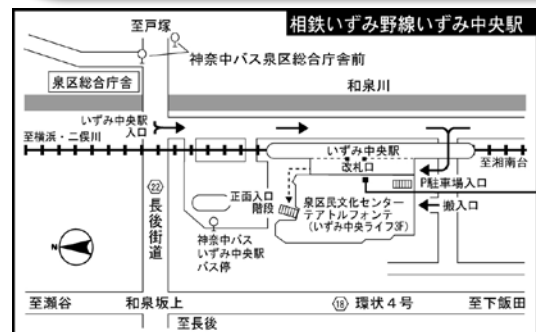

①ポロンポロン ②らくがきビビのコンサート

古楽器やオリジナル楽器が登場する楽しいコンサート。大人も子どもも楽しめます。

①ポロンポロン 11:00開演 スクエア(ロビー)にて

【料金】親子ペア券 1,000円(0歳から3歳までの親子が対象です)

②らくがきビビのコンサート 15:00開演 ホールにて

【料金】一般 2,000円 フォンテチケット 1,700円

子ども(小学生以下) 1,000円 ※対象は4歳から

チケット 3月発売予定

エレベーターご利用の方は、インターホンを押して下さい。

交通のご案内

鉄道ご利用の場合

相鉄いずみ野線「いずみ中央」駅下車(横浜から約24分、湘南台から約5分)

バスご利用の場合

神奈中バス「泉区総合庁舎前」下車

(戸塚バスセンターから約25分、小田急線長後駅から約10分)