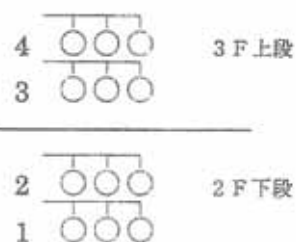

舞台照明基本仕込図

Pro SUS

1・2 SUS

3 SUS

シーリング

フロント

下手

上手